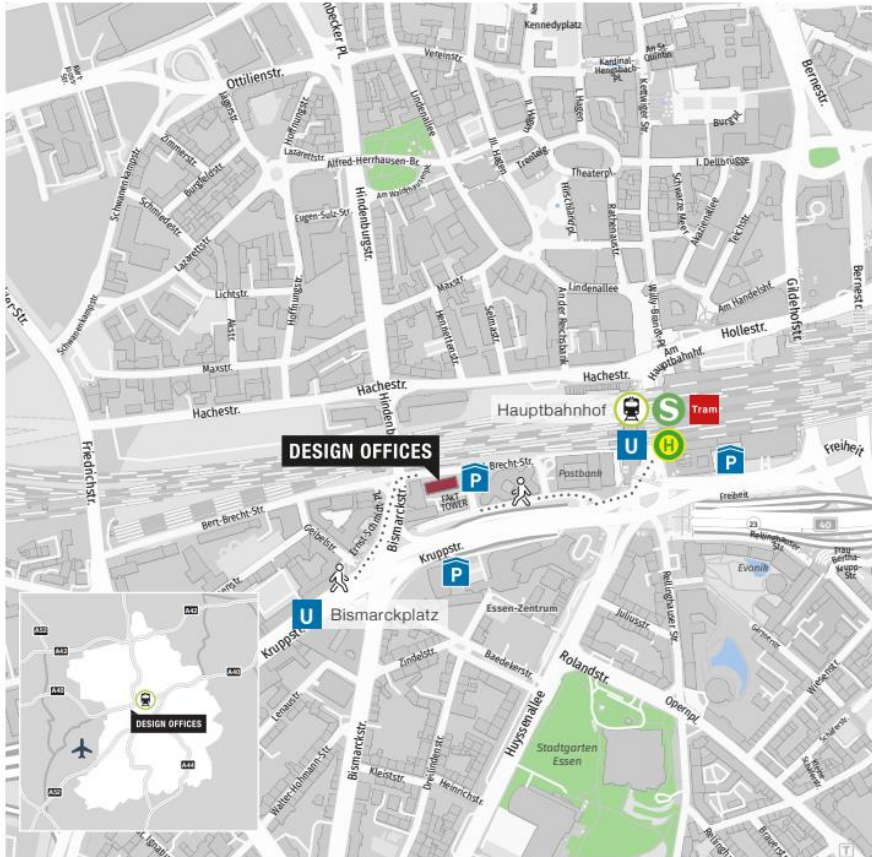

Design Offices Essen Ruhr Tower

Öffentliche Verkehrsmittel:

-  Bismarckplatz | 150 m 
U17, U18
-  Hauptbahnhof | 600 m 
S1, S3, S6, S9
-  U11, U17, U18
-  Tram 101, 103, 106, 107, 108
Mehrere Busse

Parken:

-  Diverse Stellplätze am Standort
- CONTIPARK Parkhaus am Hauptbahnhof (Freiheit 5)
- CONTIPARK Tiefgarage Philharmonie (Einfahrt Huyssenallee 17)

Adresse:

Design Offices Essen Ruhr Tower
Am Thyssenhaus 1-3
45128 Essen