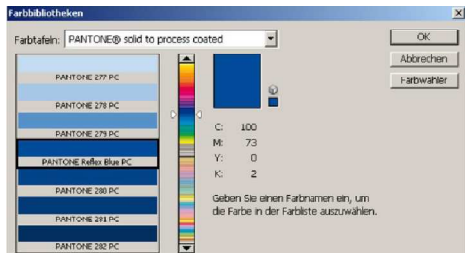

PROvendis GmbH - Farbvorgaben (Stand 06.2010)

Blau:

Pantone: Reflex Blue

CMYK: 100 - 73 - 0 - 2

RGB: 0 - 76 - 153

Grau:

Pantone: 424

CMYK: 0 - 0 - 0 - 61