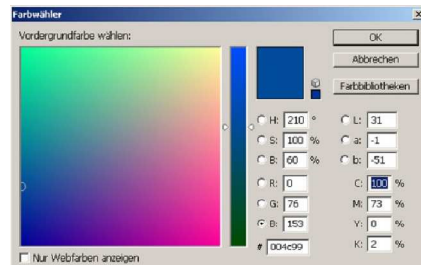

PROvendis GmbH - Farbvorgaben (Stand 06.2010)

Blau:

Pantone: Reflex Blue

CMYK: 100 - 73 - 0 - 2

RGB: 0 - 76 - 153

Grau:

Pantone: 424

CMYK: 0 - 0 - 0 - 61

RGB: 132 - 133 - 135